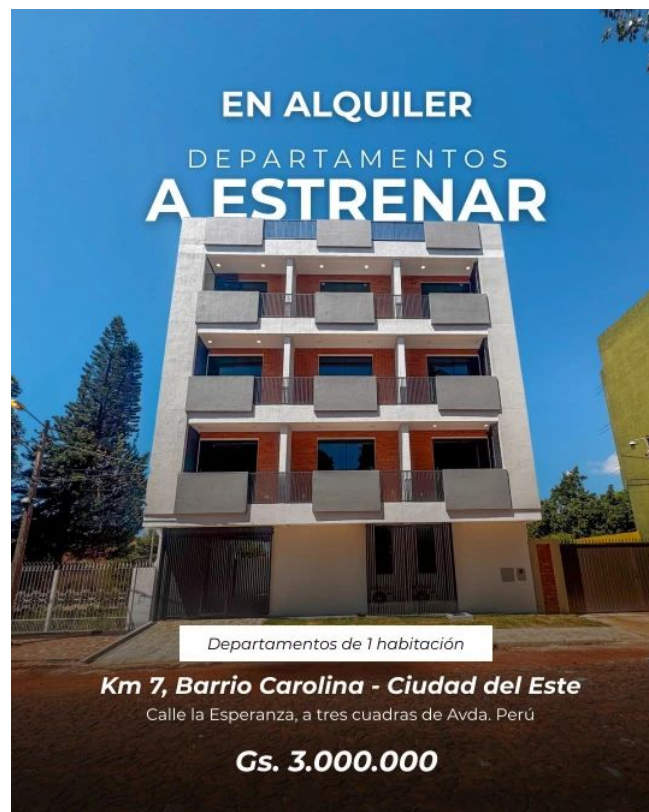

Departamentos en Alquiler Km 7 La Carolina

Km 7 Barrio La Carolina, Ciudad del Este

3000000 Gs.

Descripción:

Departamentos a Estrenar en Alquiler - Km 7 Barrio La Carolina | Ciudad del Este

Alquiler mensual: Gs. 3.000.000

Viví en una zona residencial tranquila, con excelente conectividad y fácil acceso a los principales puntos de la ciudad, ideal para quienes buscan comodidad y buena ubicación.

Ubicados sobre calle La Esperanza, a solo 3 cuadras de Avda. Perú, en el Km 7 del Barrio La Carolina, cercano a supermercados, centros educativos, farmacias, comercios y servicios.

Edificio a estrenar, pensado para ofrecer practicidad, confort y funcionalidad.

□ Características de los departamentos:

-1 dormitorio

-Semiamoblados

-Balcón

-Estacionamiento techado

-Area de Lavado

-Cada unidad cuenta con: