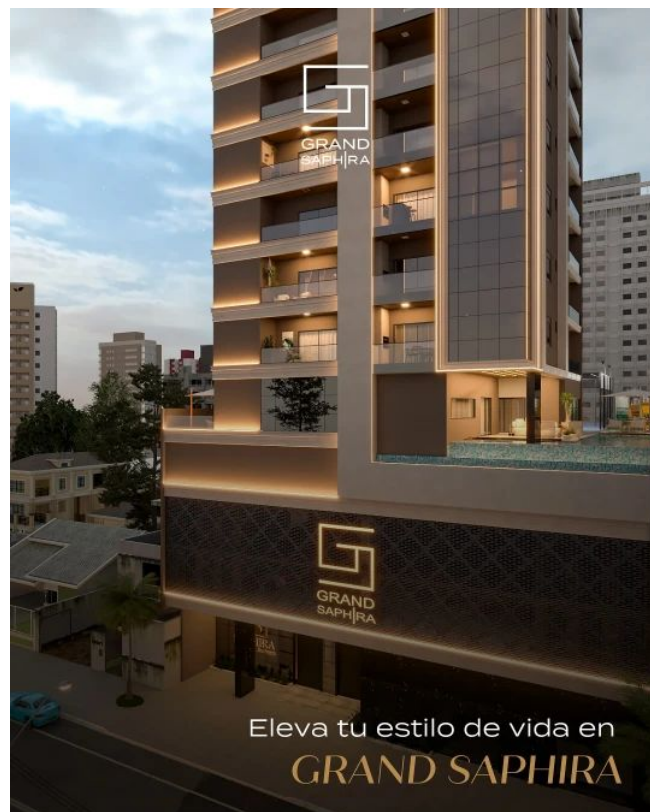

Departamento 3 Dormitorios en Grand Saphira KM 4

**Avd. Las Tacuaras c/ Los Lapachos, Ciudad
del Este**

Dormitorios: 3

Metros Cuadrados: 228

Tipo de Propiedad: departamento

Estado de la Propiedad: disponible

Estado del Contrato: venta

Contexto de la Propiedad: en-pozo

Galeria

Entrega del 20% y
financiación hasta 54
meses

DOS PISOS DE
AMENITIES
CON UN
EXCLUSIVO
ROOFTOP

LUJO AL ALCANCE DE
TODOS