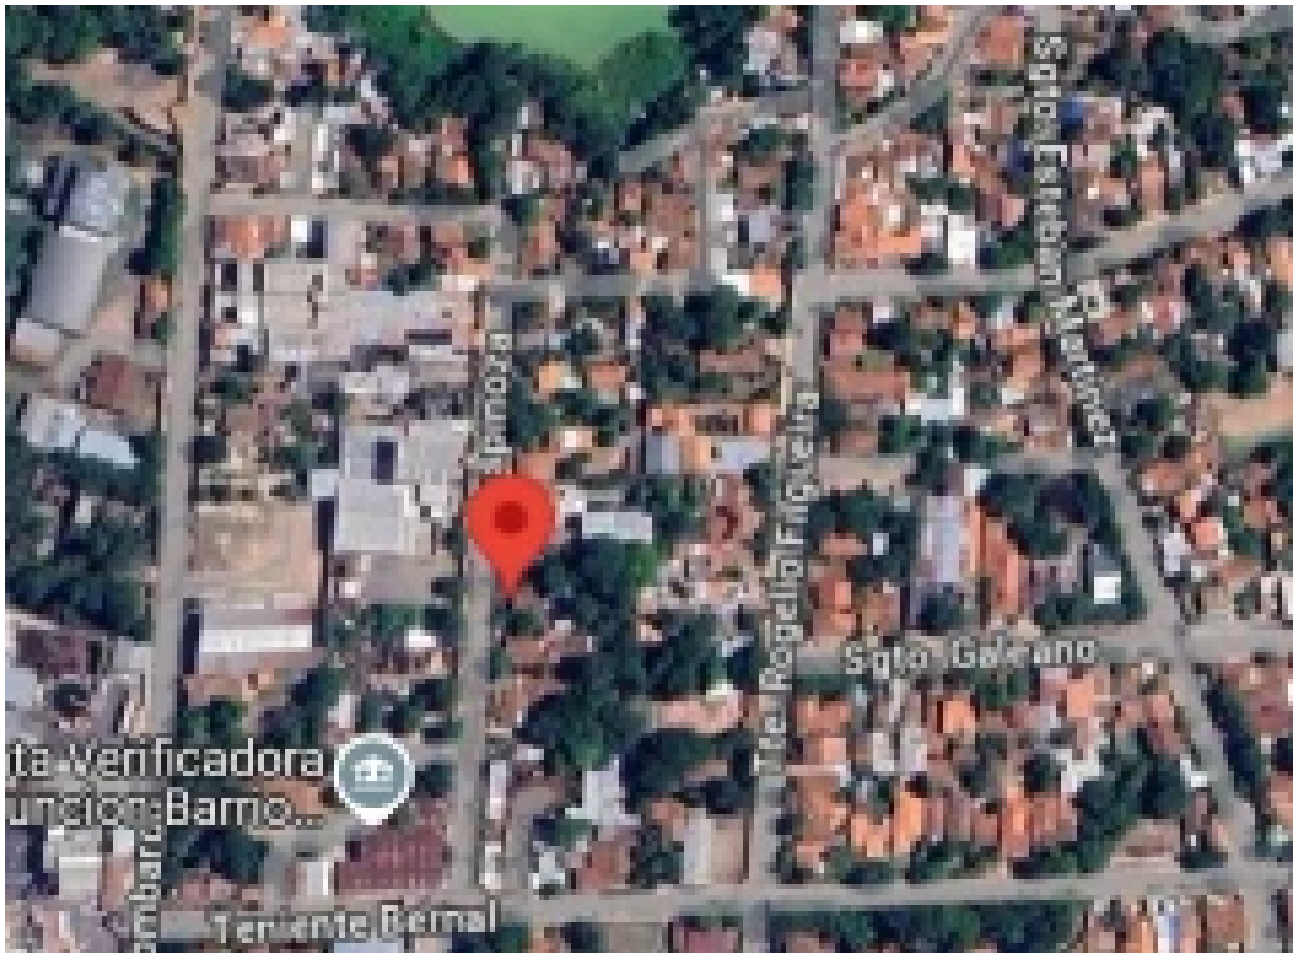

# **EN VENTA AMPLIO TERRENO EN ASUNCION BARRIO VIRGEN DE FATIMA**

---

**Avenida Pinoza c/ Teniente Bernal, Ciudad  
del Este**

- ✓ Ideal para proyectos residenciales o comerciales
- ✓ Zona tranquila y en constante desarrollo
- ✓ Acceso rápido a avenidas principales

📍 **Ubicación:**

<https://maps.app.goo.gl/gqTKSzqui6Hp24JY8>

---

**Dormitorios:** ninguno

**Metros Cuadrados:** 1295

---

**Tipo de Propiedad:** terreno

**Estado de la Propiedad:** disponible

## Galeria

25°15'25.3"S

57°35'32.2"W

za

Espinoza

Espinoza